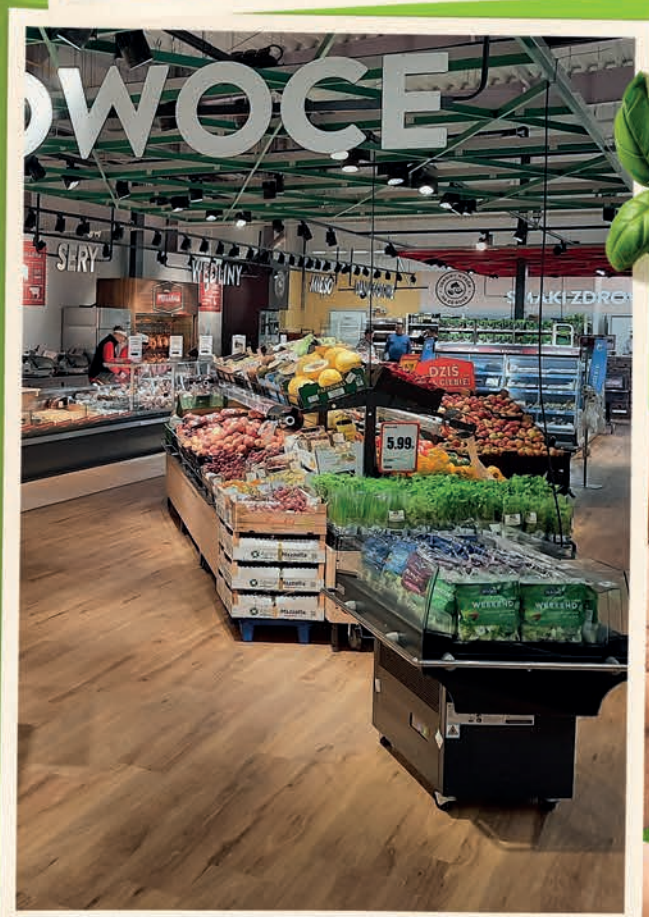

**WOOOW,
 ALE ZMIANY!**

**Więcej świeżości
 i specjalnych okazji**

HIT
4⁴⁹
 1 szt.

Kalafior
**PRODUKT
 POLSKI**

HIT
1⁸⁹
 1 kg

Ziemniak
 wczesny
 luz
**PRODUKT
 POLSKI**

CZWARTEK - ŚRODA 3 - 9 sierpnia

**3+1
GRATIS**