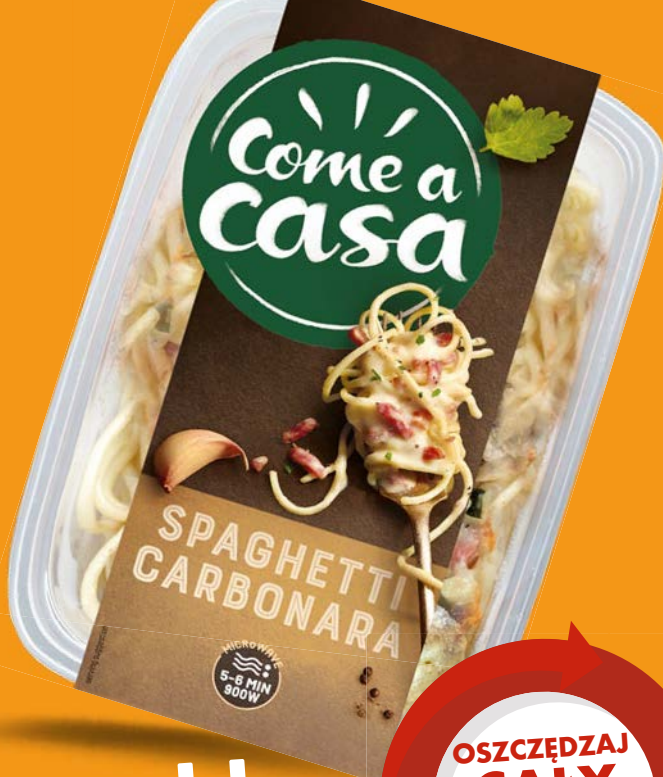

-30%

12,99*

8⁹⁹

1 opak.

Danie

COME A CASA

wybrane rodzaje

400 g, 22,48 zł / 1 kg

*Cena sprzed pierwszego zastosowania obniżki

i na bardzo szybko

**OSZCZĘDZAJ
CAŁY
DZIEŃ**