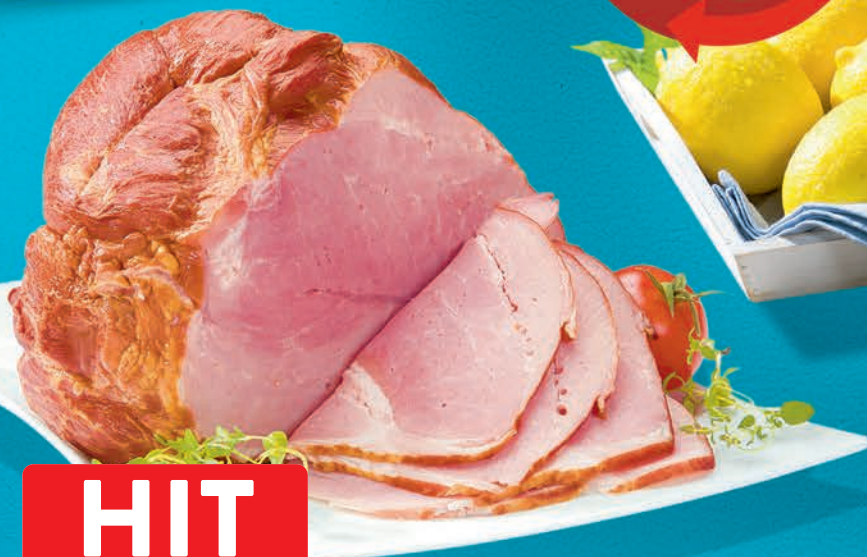

poniedziałek - środa

13-15.11

INTERTANI
START TYGODNIA

Intermarché

Świeżo. Tanio. Z optymizmem.

OSZCZĘDZAJ
CAŁY
DZIEŃ

PRZY ZAKUPIE Z KARTĄ
LIMIT 1 kg

TYLKO Z KARTĄ
fizyczną lub w aplikacji

4⁹⁹

1 kg

CENA NALICZANA PRZY KASIE

cena bez karty **5⁹⁹**
1 kg

Cytryna
luz

HIT

19⁹⁹
1 kg

Ogonówka z szynki
DUDA

REKLAMA
RADIO

HIT WTOREK
14 listopada