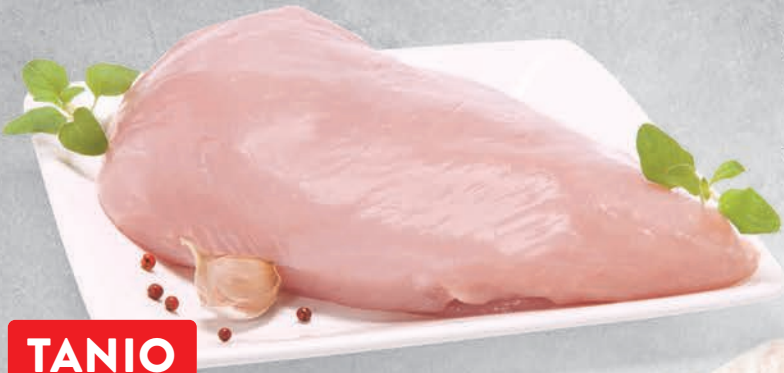

CZWARTEK - ŚRODA
15 - 21.02

TANIO

19⁹⁹
1 kg

Filet z piersi indyka