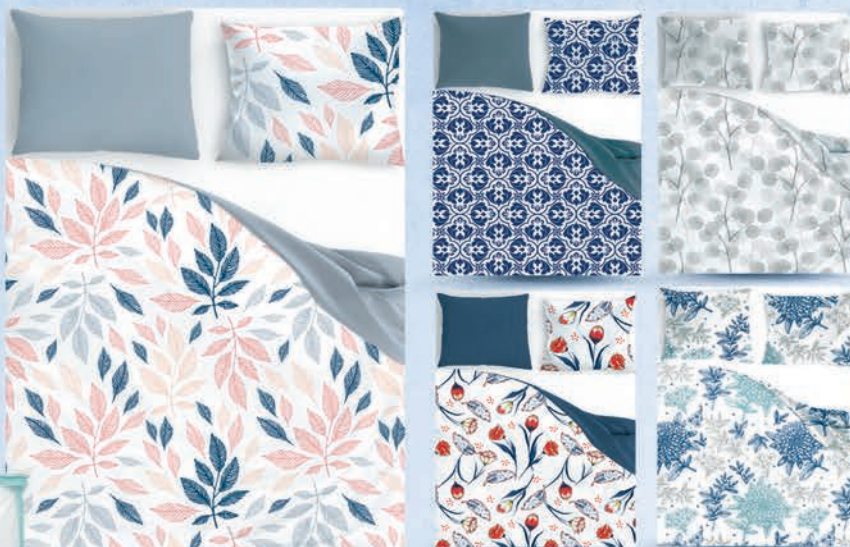

PRZEŚCIERADŁA* MARKI CORS MK

20%
TANIEJ

*dotyczy wybranych produktów

TANIO

od **66⁹⁹**

1 szt.

Kołdra 4 pory roku
160 x 200 cm - **66,99 zł**
220 x 200 cm - **89,99 zł**

WENDRE

TANIO

14⁹⁹

1 szt.

Książka
WYDAWNICTWO
DRESSLER
wybrane tytuły

DRESSLER

Intermarché

Oferta promocyjna nr 8/2024 ważna w dniach wskazanych na stronach lub do wyczerpania zapasu. Sklepy, w których obowiązuje promocja gazetkowa dostępne na stronie www.intermarche.pl. Sprzedaż wyłącznie detaliczna. Ceny zawierają podatek VAT. Ze względu na franczyzowy charakter sieci Intermarché, lokalnie ceny w sklepach mogą się różnić. Zdjęcia i wygląd towarów w gazetce mogą nieznacznie odbiegać od rzeczywistości. Za ewentualne błędy w druku uprzejmie przepraszamy.