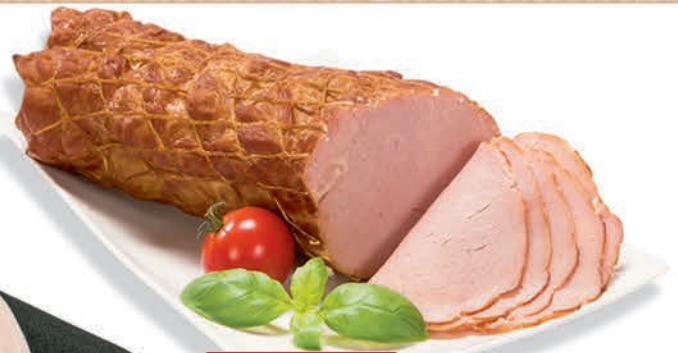

WĘDLIN MOC TO MI PASUJE!

-16%

29,99*

24⁹⁹

1 kg

**Schab pieczony
DUDA**

*Cena sprzed pierwszego
zastosowania obniżki

-25%

39,99*

29⁹⁹

1 kg

**Indyk maślany
WIELKOPOLSKI INDIK**

*Cena sprzed pierwszego
zastosowania obniżki

PROMO!

34⁹⁹

1 kg

• **Szynka wędzarska**
• **Polędwica wędzarska**
OLEWNIK
Szynka wędzarska - 39,99 zł*
Polędwica wędzarska - 45,99 zł*
*Cena sprzed pierwszego
zastosowania obniżki

-12%

39,99*

34⁹⁹

1 kg

**Kiełbasa okopcona
KABANOS**

*Cena sprzed pierwszego
zastosowania obniżki

-19%

55,99*

44⁹⁹

1 kg

**Boczek wiejski
rolowany z Michałowa
LUKULLUS**

*Cena sprzed pierwszego
zastosowania obniżki

-25%

19,99*

14⁹⁹

1 kg

**Paszтет ciechanowski
CEDROB**

*Cena sprzed pierwszego
zastosowania obniżki