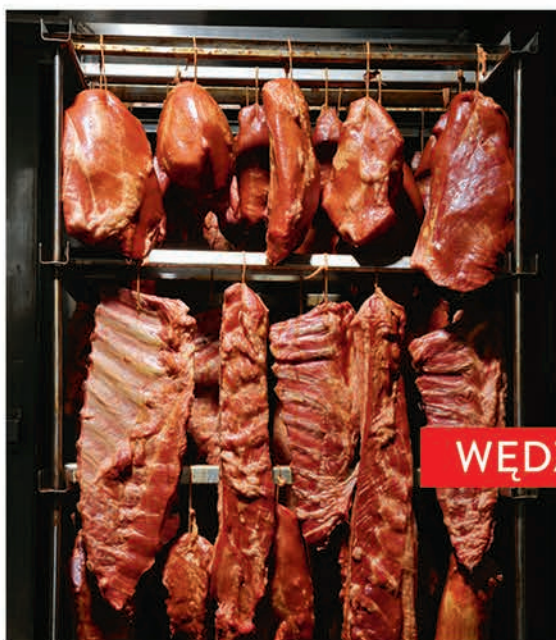

**WYJĄTKOWY SMAK, DZIĘKI
WĘDZENIU NATURALNYM DYMEM**

w specjalnej, wysokiej klasy
komorze wędzarniczej w sklepie

OFERTA WAŻNA OD 18.07 DO 24.07