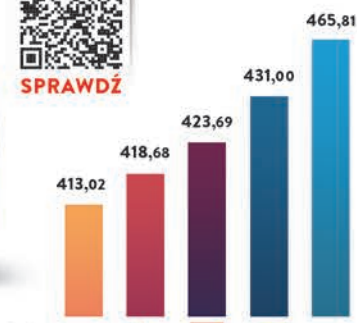

Lody
CARTE D'OR
wybrane rodzaje
0,825 - 1 l
od 14,99 do 18,17 zł / 1 l
*Cena sprzed pierwszego
zastosowania obniżki

**RABAT NALICZANY
PRZY KASIE**

HIT CZWARTEK - SOBOTA
18 - 20.07

5⁹⁹
1 kg

**Ćwiartka
z kurczaka**

HIT PIĄTEK - SOBOTA
19 - 20.07

1⁹⁹
1 kg

**Arbuz
luz**

Intermarché

**NAJTAŃSZY
SUPERMARKET***

WEDŁUG dlahandlu.pl

KOLEJNY RAZ

*WEDŁUG BADANIA DLAHANDLU.PL "KOSZYK 50 PRODUKTÓW" Z DNIA 17 MAJA 2024 R.
BADANIE OBEJMUJE 50 NAJPOPULARNIEJSZYCH PRODUKTÓW NAJPOPULARNIEJSZYCH
GRAMATURACH. SZCZEGÓŁY NA WWW.DLAHANDLU.PL