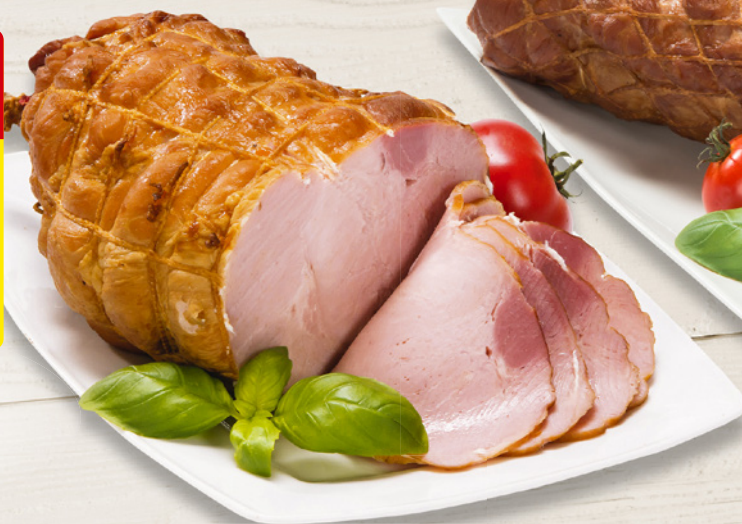

DOSKONAŁY WYBÓR

-34%

37,99*
24⁹⁹
1 kg

- Schab na pętelce
- Szynka na pętelce

SKARBY WĘDZARNI

*Cena sprzed pierwszego zastosowania obniżki

TANIO

39⁹⁹
1 kg

- Szynka drewnem wędzona
- Schab drewnem wędzony

LUKULLUS