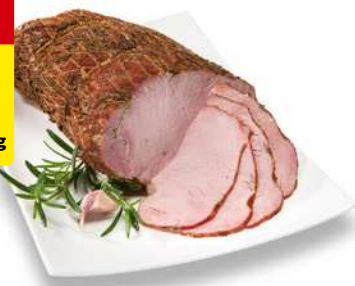

PROMO!

45⁹⁹
1 kg

- Szynka wiejska z Michałowa
- Schab wiejski z Michałowa

LUKULLUS

Szynka wiejska z Michałowa - 58,99 zł*

Schab wiejski z Michałowa - 59,99 zł*

*Cena sprzed pierwszego zastosowania obniżki