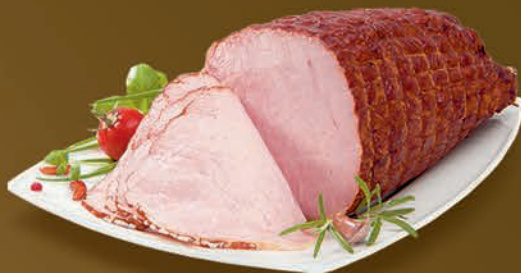

## JAKBY CO, TYLKO MY TO MAMY!

**-23%**

12,99\*

**9<sup>99</sup>**

1 opak.

**Kielbasa śląska**  
 PROSTO Z WĘDLINIARNI

540 g, 18,50 zł / 1 kg

\*Cena sprzed pierwszego zastosowania obniżki