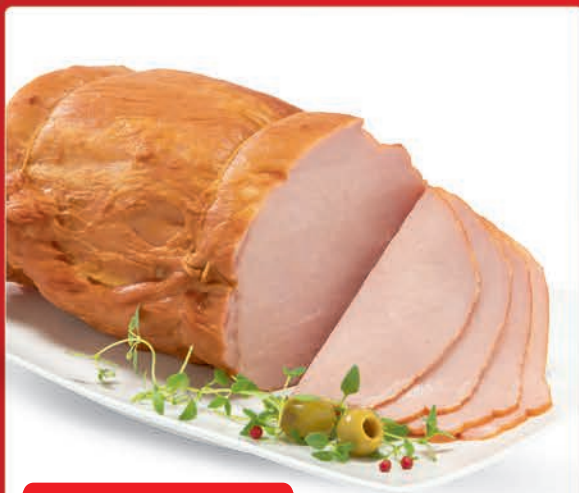

INTERHITY TYGODNIA

TO WSZYSTKO CZEGO DZIŚ CHCĘ

HIT

19⁹⁹

1 kg

**Polędwica
sopocka**
MADEJ WRÓBEL