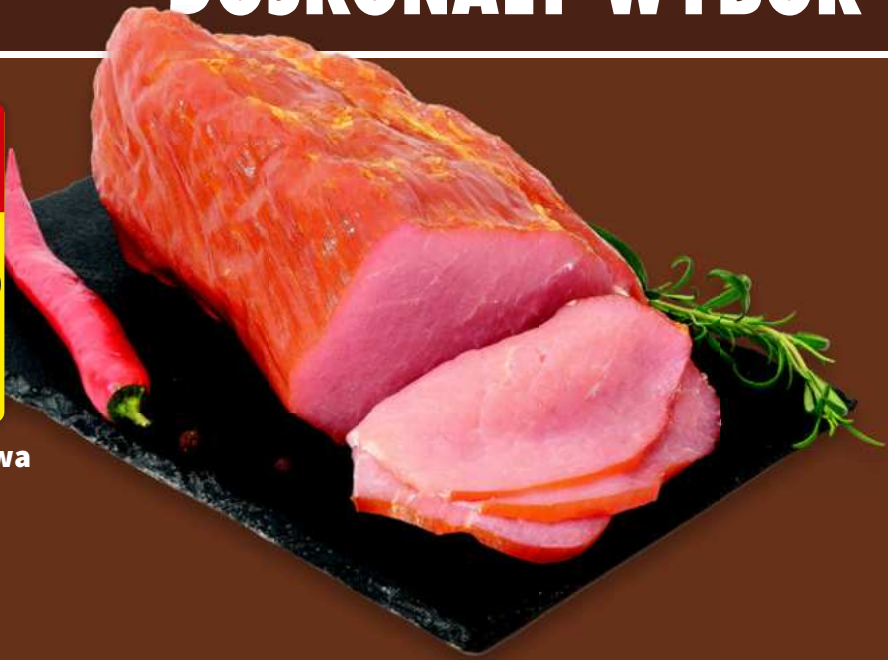

DOSKONAŁY WYBÓR

-28%

~~34,99*~~
24⁹⁹
1 kg

Połędwica łososiowa
MADEJ WRÓBEL

*Cena sprzed pierwszego
zastosowania obniżki

-19%

~~41,99*~~
33⁹⁹
1 kg

Szynka biała bez wędzenia
OLEWNIK

*Cena sprzed pierwszego
zastosowania obniżki

Olewnik
JAKOŚĆ NA MIĘSIE