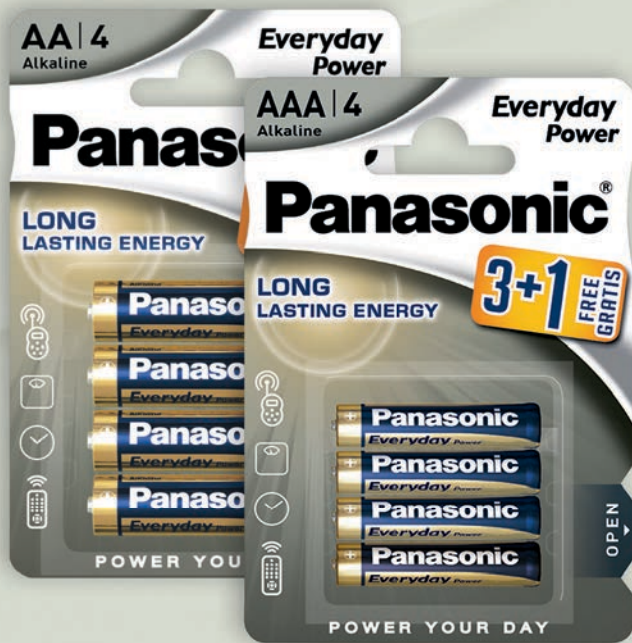

-20%
9,99*
7⁹⁹
1 opak.

Baterie

1. AAA LR03
   - AA LR6
2. 4 szt., 2,00 zł / 1 szt.

*Najniższa cena z 30 dni przed obniżką