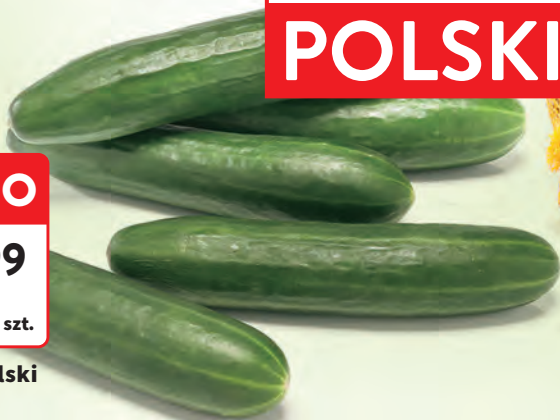

PRODUKT
POLSKI

TANIO

4⁹⁹

1 szt.

Ogórek polski