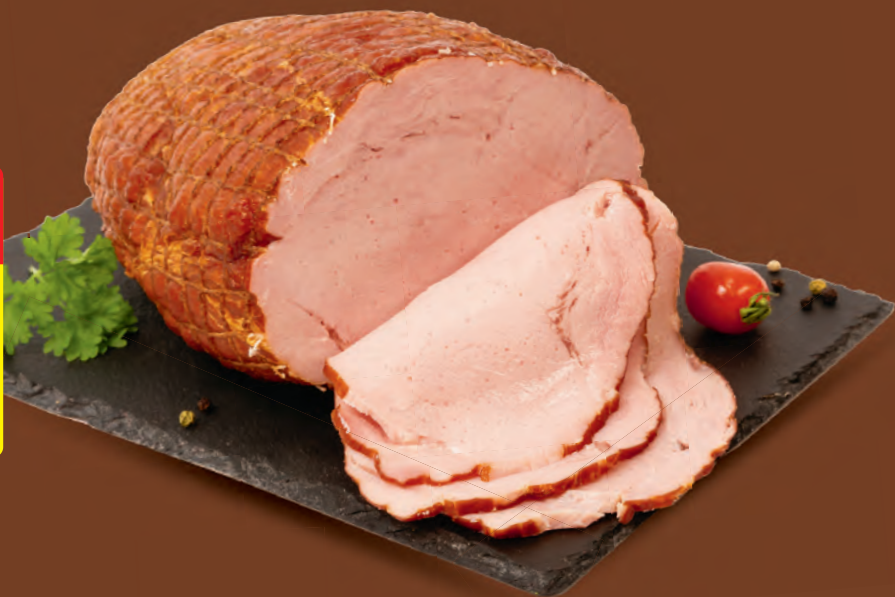

# DOSKONAŁY WYBÓR

**-33%**

41,99\*

**27<sup>99</sup>**

1 kg

**Szynka cygańska**  
OLEWNIK

\*Cena sprzed pierwszego  
zastosowania obniżki

**TANIO**