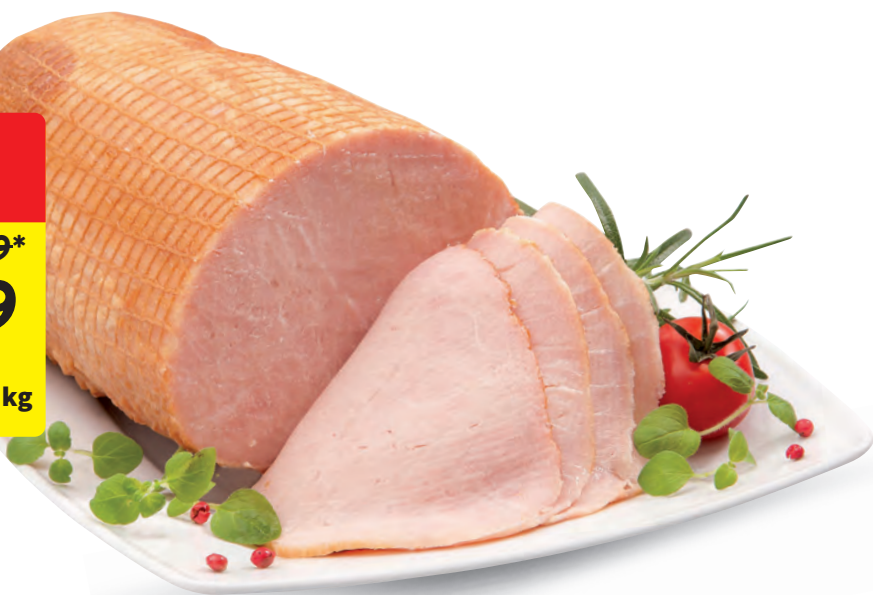

INTERHITY TYGODNIA

TO WSZYSTKO CZEGO DZIŚ CHCĘ

Tak jak
lubie!

JAKBY CO, TYLKO MY TO MAMY!

-20%

37,79*

29⁹⁹

1 kg

**Schab
krotoszyński**

PROSTO
Z WĘDLINIARNI

*Cena sprzed pierwszego
zastosowania obniżki