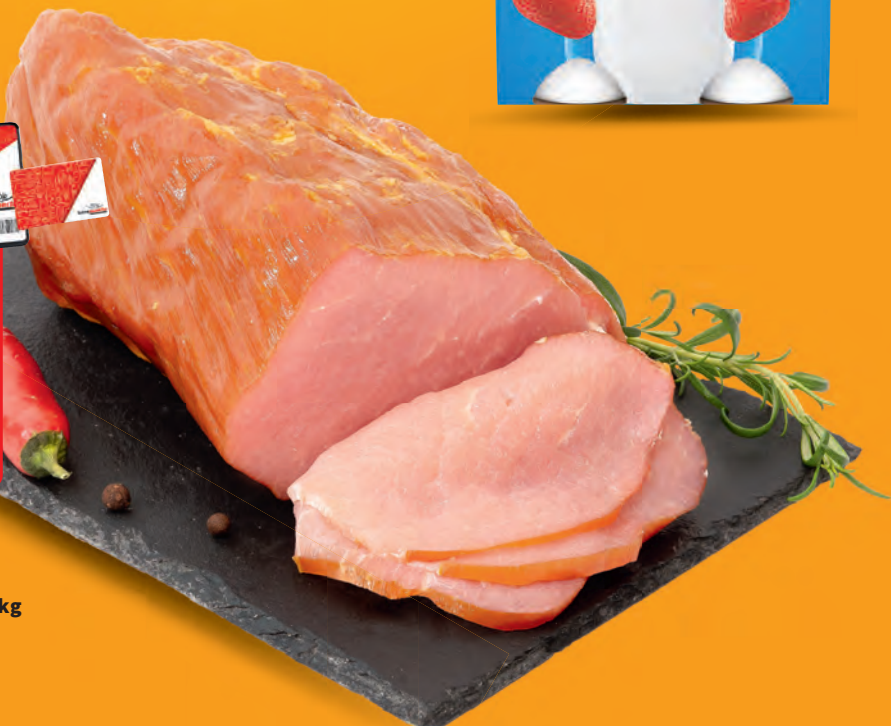

RABAT NALICZANY PRZY KASIE

Polędwica łososiowa

MADEJ WRÓBEL

*Cena sprzed pierwszego zastosowania obniżki

Cena bez karty - 35,99 zł / 1 kg

2 kg **LIMIT DZIENNY**

CZWARTEK - SOBOTA
16 - 18.04

TYLKO Z KARTĄ
fizyczną lub w aplikacji