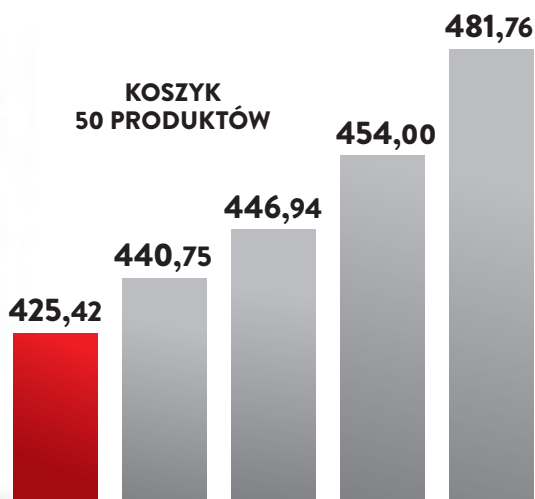

NAJTAŃSZY SUPERMARKET*

WEDŁUG  dlahandlu.pl

JUŻ TRZECI RAZ Z RZĘDU

ZESKANUJ KOD

KOSZYK
50 PRODUKTÓW

Intermarché

polo

dino

składowka

SPAR

*WEDŁUG BADANIA DLAHANDLU.PL „KOSZYK 50 PRODUKTÓW” Z DNIA 6 MARCA 2026 R.
BADANIE OBEJMUJE 50 NAJPOPULARNIEJSZYCH PRODUKTÓW
W NAJPOPULARNIEJSZYCH GRAMATURACH. SZCZEGÓŁY NA WWW.DLAHANDLU.PL