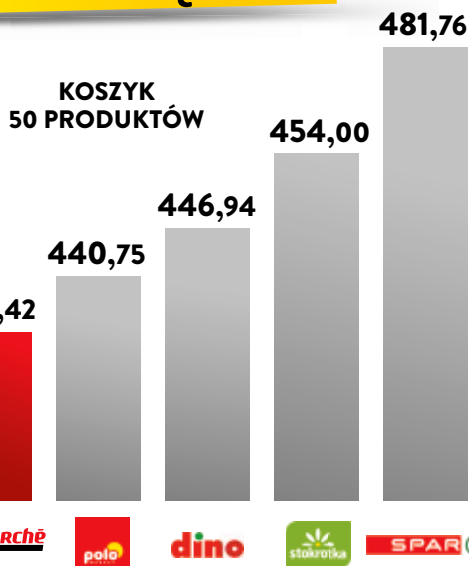

CENA REGULARNA

17⁹⁹
1 opak.

Najniższa cena z 30 dni
przed obniżką - 14,99 zł

**LIDER
CEN
CODZIENNYCH**

**Uwaga! TO NIE PROMOCJA
TO OBNIŻONE CENY NA CO DZIEŃ**

NIEPRZERWANIE

Intermarché

NAJTAŃSZY SUPERMARKET*

WEDŁUG  dlahandlu.pl

JUŻ TRZECI RAZ Z RZĘDU

ZESKANUJ KOD

*WEDŁUG BADANIA DLAHANDLU.PL „KOSZYK 50 PRODUKTÓW” Z DNIA 6 MARCA 2026 R.

BADANIE OBEJMUJE 50 NAJPOPULARNIEJSZYCH PRODUKTÓW W NAJPOPULARNIEJSZYCH GRAMATURACH. SZCZEGÓŁY NA WWW.DLAHANDLU.PL