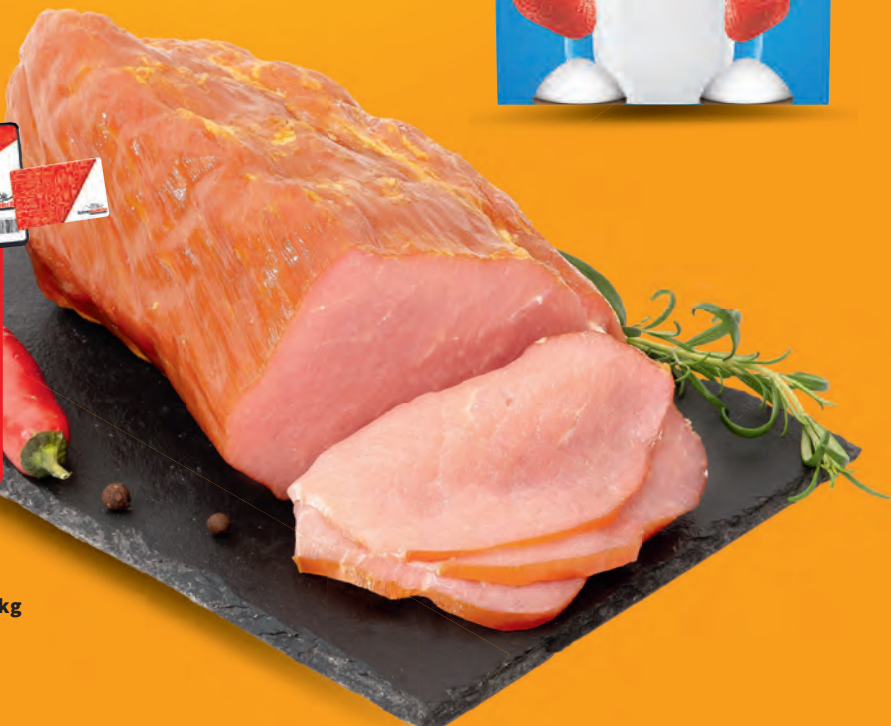

-30%

TYLKO Z KARTĄ fizyczną lub w aplikacji

35,99*

24⁹⁹

1 kg

RABAT NALICZANY PRZY KASIE

Polędwica łososiowa
MADEJ WRÓBEL

*Cena sprzed pierwszego zastosowania obniżki

Cena bez karty - 35,99 zł / 1 kg

2 kg LIMIT DZIENNY